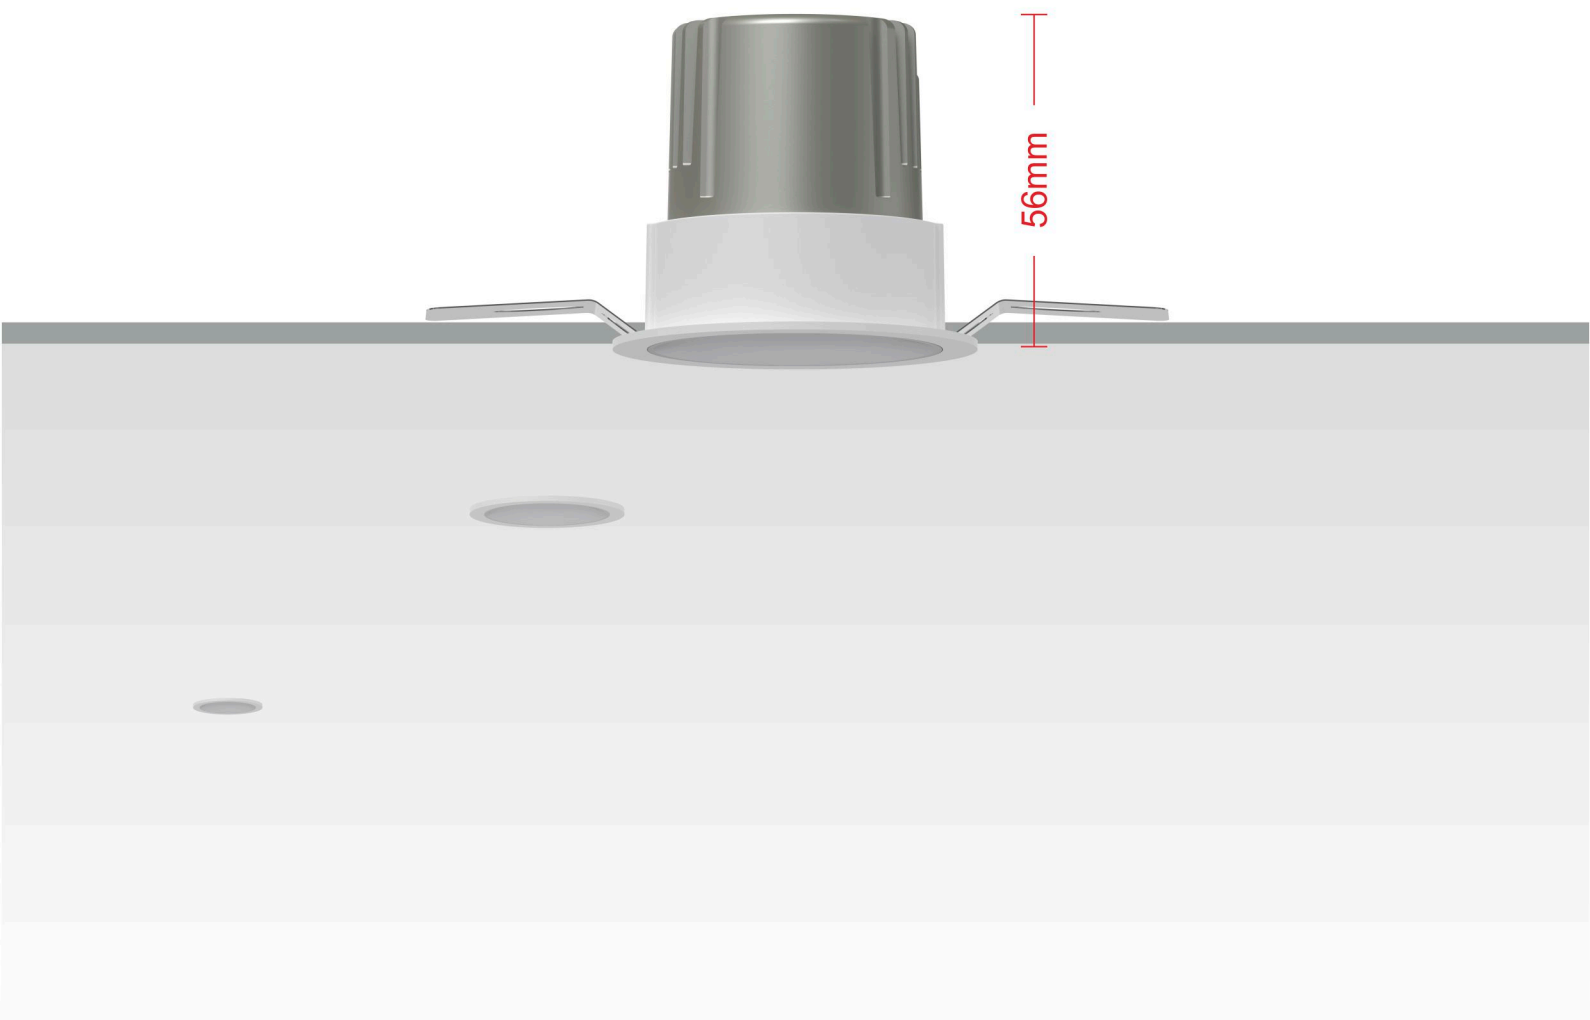

T·创系列天花灯

金属质感

装拆不易损坏天花

优质光斑

了解更多