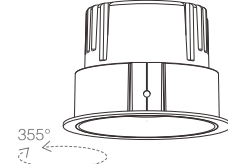

直照式

*可选配件

产品特性

- 灯具颜色: 金属灰+白色面板
- 主体材质: 压铸铝
- 光学系统: 透镜
- 灯具外观: 金属质感
- 投射方向: 水平0-355°
- 防护等级: IP20 可选配IP44防水组件
- 环境温度: -20°~40°
- 重量: 241g

产品规格

- 开孔尺寸: Ø75mm
- 功率: 10W
- 光束角度: 15°, 24°, 36°, 60°
- 天花厚度: 2mm-25mm
- 安装方式: 嵌入式
- 吊顶空间: 大于115mm
- 防眩角度: 40°
- 输入电压: 220-240V~50Hz
- 输入电流: 45mA
- 显指: Ra92
- 色温: 2700K、3000K、3500K、4000K
- 光通量: 525lm、547lm、586lm、674lm (15°)
584lm、609lm、651lm、676lm (24°)
622lm、648lm、693lm、719lm (36°)
540lm、563lm、602lm、625lm (60°)