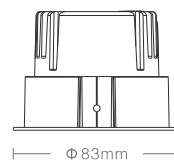

直照式

*可选配件

产品特性

- 灯具颜色: 金属灰+白色面板
- 主体材质: 压铸铝
- 光学系统: 透镜
- 灯具外观: 金属质感
- 投射方向: 水平0-355°
- 防护等级: IP20 可选配IP44防水组件
- 环境温度: -20°~40°
- 重量: 241g

产品规格

- 开孔尺寸: Ø75mm
- 功率: 10W
- 光束角度: 15°, 24°, 36°, 60°
- 天花厚度: 2mm-25mm
- 安装方式: 嵌入式
- 吊顶空间: 大于115mm
- 防眩角度: 40°
- 输入电压: 220-240V~50Hz
- 输入电流: 45mA
- 显指: Ra92
- 色温: 2700K、3000K、3500K、4000K
- 光通量: 525lm、547lm、586lm、674lm (15°)
584lm、609lm、651lm、676lm (24°)
622lm、648lm、693lm、719lm (36°)
540lm、563lm、602lm、625lm (60°)

以下可调光款为可控硅调光; 0-10V调光:T改为M

色温	光束角	型号	h(m)	D(cm)	average (lx)	center (lx)	光通量图
2700K	15°	TSF5075W10-TB2715	1.0	29	3290	4724	15°
3000K	15°	TSF5075W10-NB2715	1.0	29	3428	4920	
3500K	15°	TSF5075W10-TB3515	1.0	29	3668	5265	
4000K	15°	TSF5075W10-NB3515	1.0	29	4223	6062	
2700K	24°	TSF5075W10-TB2724	1.0	39	2093	3055	24°
3000K	24°	TSF5075W10-NB2724	1.0	39	2180	3183	
3500K	24°	TSF5075W10-TB3524	1.0	39	2332	3405	
4000K	24°	TSF5075W10-NB3524	1.0	39	2419	3533	
2700K	36°	TSF5075W10-TB2736	1.0	62	1028	1571	36°
3000K	36°	TSF5075W10-NB2736	1.0	62	1071	1636	
3500K	36°	TSF5075W10-TB3536	1.0	62	1146	1751	
4000K	36°	TSF5075W10-NB3536	1.0	62	1189	1816	
2700K	60°	TSF5075W10-TB2760	1.0	91	520	784	60°
3000K	60°	TSF5075W10-NB2760	1.0	91	542	817	
3500K	60°	TSF5075W10-TB3560	1.0	91	580	874	
4000K	60°	TSF5075W10-NB3560	1.0	91	602	907	