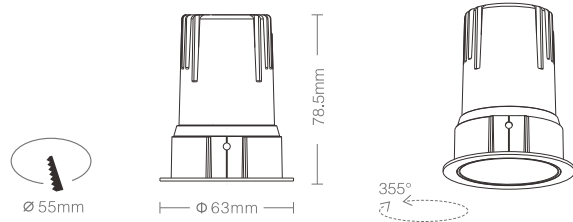

- 柔光片
 - 防眩网
 - 防眩杯(亮银)
 - 防眩杯(哑黑)
 - 防眩杯(白色)
- *可选配件

产品特性

灯具颜色: 金属灰+白色面板
 主体材质: 压铸铝
 光学系统: 透镜+防眩杯
 灯具外观: 金属质感
 投射方向: 水平0-355°
 防护等级: IP20 可选配IP44防水组件
 环境温度: -20°~40°
 重量: 125g

产品规格

开孔尺寸: Ø55mm
 功率: 5W
 光束角度: 15°, 24°, 36°, 60°
 天花厚度: 2mm-25mm
 安装方式: 嵌入式
 吊顶空间: 大于100mm
 防眩角度: 40°