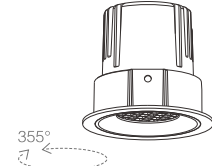

### 产品特性

灯具颜色: 金属灰+白色面板  
 主体材质: 压铸铝  
 光学系统: 透镜  
 灯具外观: 金属质感  
 投射方向: 水平0-355°  
 防护等级: IP20 可选配IP44防水组件  
 环境温度: -20°~40°  
 重量: 121g

### 产品规格

开孔尺寸: ∅55mm  
 功率: 5W  
 光束角度: 15°, 24°, 36°, 60°  
 天花厚度: 2mm-25mm  
 安装方式: 嵌入式  
 吊顶空间: 大于100mm  
 防眩角度: 40°

输入电压: 220-240V~50Hz  
 输入电流: 25mA  
 显指: Ra92  
 色温: 2700K、3000K、3500K、4000K  
 光通量: 318lm、332lm、355lm、368lm (15°)  
 350lm、364lm、390lm、404lm (24°)  
 373lm、389lm、416lm、431lm (36°)  
 327lm、341lm、365lm、379lm (60°)