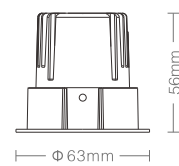

### 产品特性

灯具颜色: 金属灰+白色面板  
 主体材质: 压铸铝  
 光学系统: 透镜  
 灯具外观: 金属质感  
 投射方向: 水平0-355°  
 防护等级: IP20 可选配IP44防水组件  
 环境温度: -20°~40°  
 重量: 121g

### 产品规格

开孔尺寸: ∅55mm  
 功率: 5W  
 光束角度: 15°, 24°, 36°, 60°  
 天花厚度: 2mm-25mm  
 安装方式: 嵌入式  
 吊顶空间: 大于100mm  
 防眩角度: 40°

输入电压: 220-240V~50Hz  
 输入电流: 25mA  
 显指: Ra92  
 色温: 2700K、3000K、3500K、4000K  
 光通量: 318lm、332lm、355lm、368lm (15°)  
 350lm、364lm、390lm、404lm (24°)  
 373lm、389lm、416lm、431lm (36°)  
 327lm、341lm、365lm、379lm (60°)